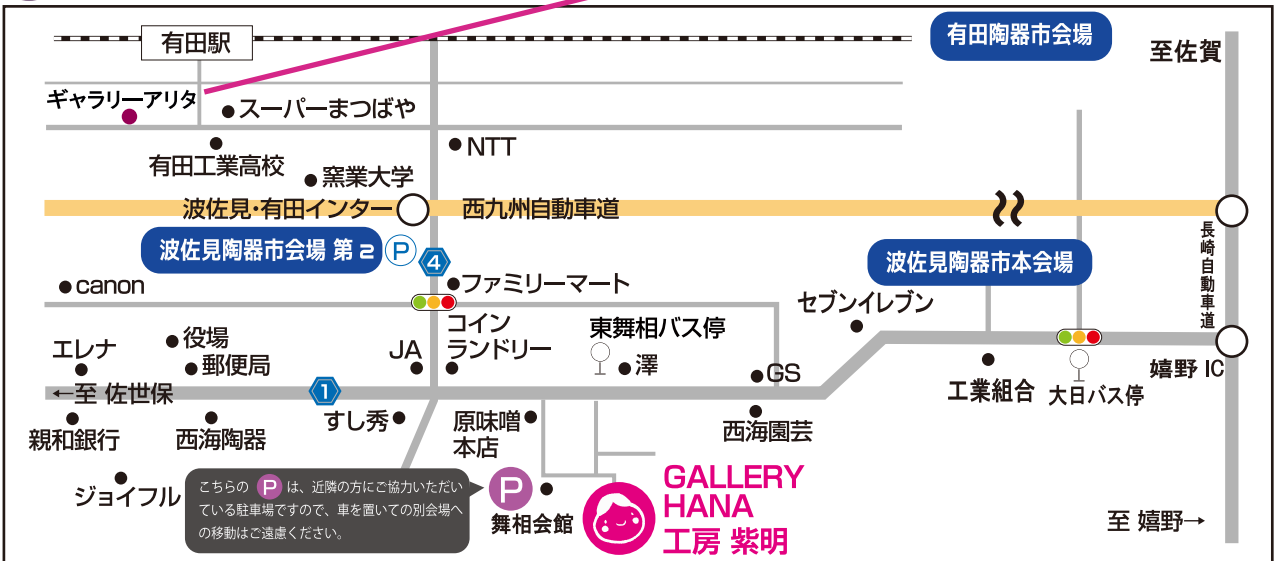

縦8.5cm×横5.4cm

同一世帯の方は含まれません。  
数に限りがございます、なくなりましたら  
代わりのプレゼントをご用意いたします。  
ご了承ください。

お友達・新規ご登録受付は2階カウンターです

**P** 工場の近くに駐車場あります。当日は警備員が案内いたします。

**耳より情報!** 期間 2019年4月10日～5月15日まで  
ギャラリーアリタさんの店舗で工房紫明の作品がどんと販売されています!  
ぜひ足を運んでみてください! 素敵なカフェもあります。

陶器市期間中は有田駅前からも無料バスが運行されています!

波佐見陶器市・臨時駐車場・シャトルバスなどの情報詳細はこちら <http://hasamiyaki.com/toukimatsuri/top.html>

**工房紫明までのアクセス**

- JR をご利用の場合 有田駅からタクシーで約 15 分  
川棚駅から西肥バス・タクシーで約 20 分 (バス停留所 東舞相より徒歩 3 分)
- 長崎自動車道・西九州自動車道ご利用の場合  
波佐見・有田 I.C. から車で約 5 分 嬉野 I.C. から車で約 15 分